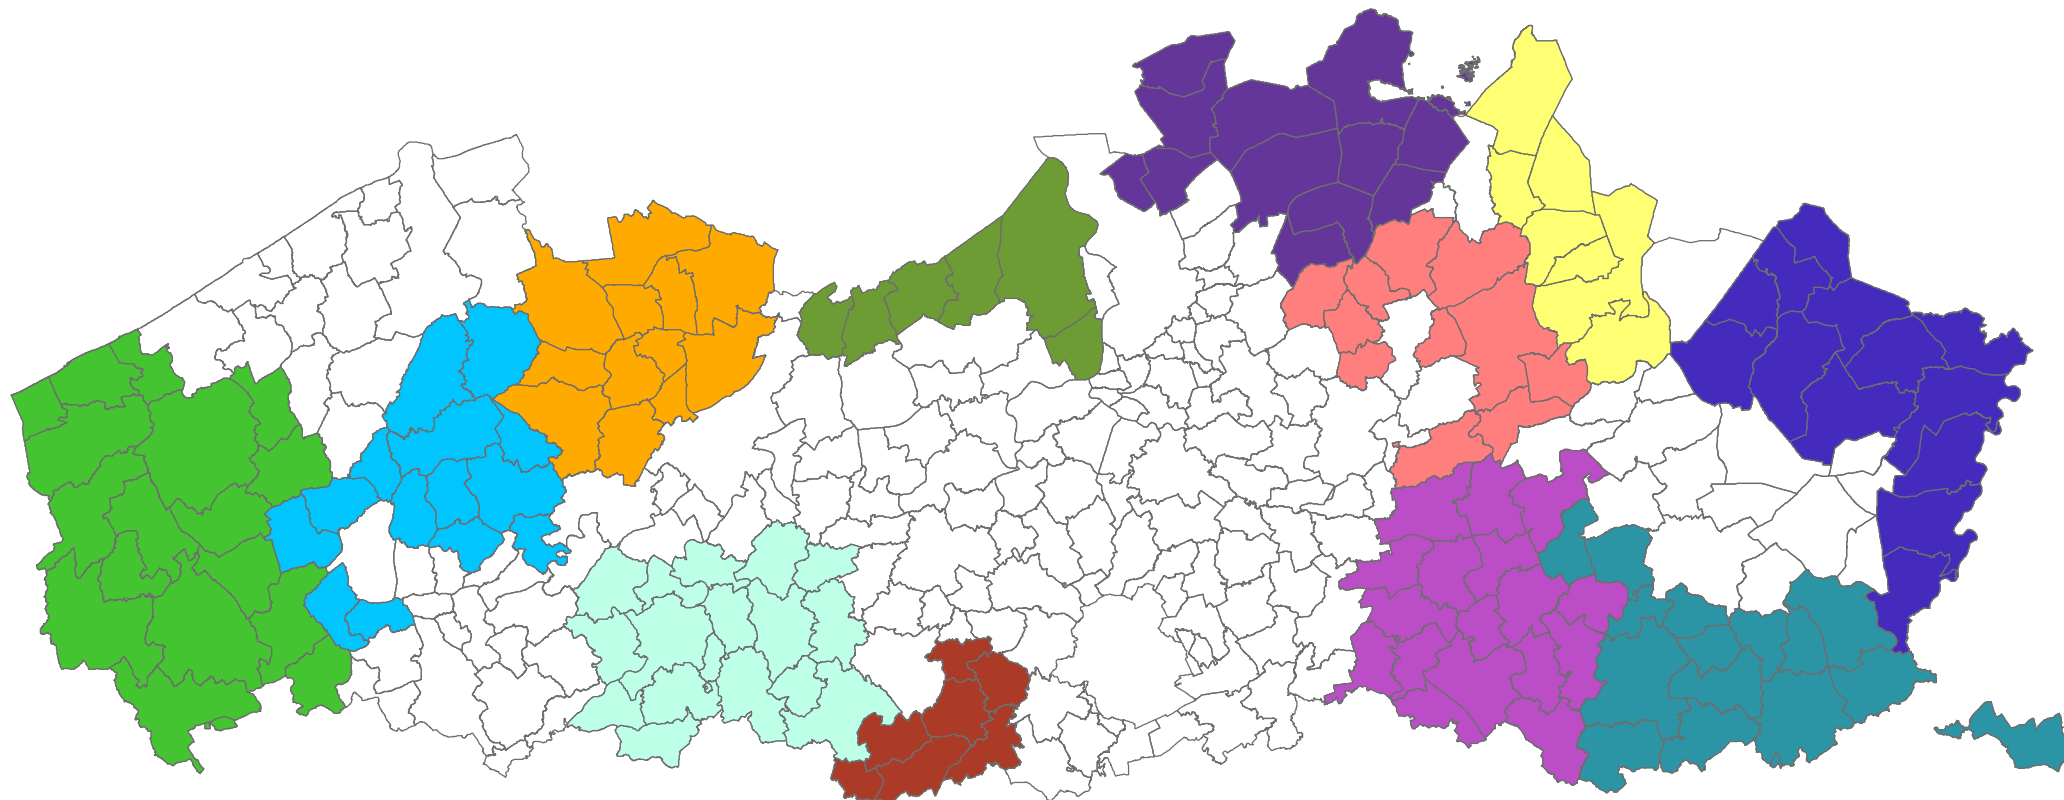

# Leader in Vlaanderen 2014-2020

## LeADERgebied

- Grensregio Waasland
- Hageland plus
- Haspengouw
- Kempen-Maasland
- Kempen-Oost
- Kempen-Zuid
- MarkAante Kempen plus
- Meetjesland
- Midden-West-Vlaanderen
- Pajottenland plus
- Vlaamse Ardennen
- Westhoek